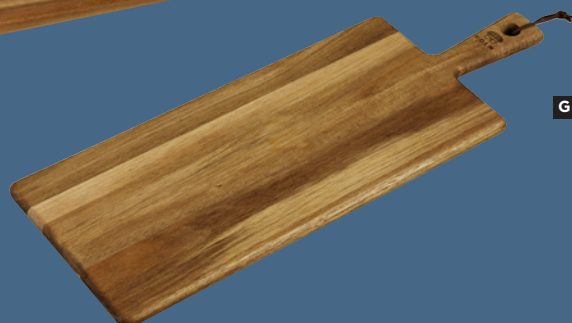

HOLM SKÄR-/SERVERINGSBRÄDOR

- **C** 25180 DIA. 35,6 CM
  Värde kr. 449,- **B2B kr. 360,-**
- **D** 25181 L 32 CM, B 20 CM, H 1,5 CM
  Värde kr. 229,- **B2B kr. 180,-**
- **E** 25182 L 46 CM, B 15 CM, H 1,5 CM
  Värde kr. 269,- **B2B kr. 200,-**
- **F** 25183 L 70 CM, B 20 CM, H 1,9 CM
  Värde kr. 499,- **B2B kr. 400,-**
- **G** 25184 L 55 CM, B 20 CM, H 1,5 CM
  Värde kr. 399,- **B2B kr. 320,-**
- **H** 25185 L 50 CM, B 35 CM, H 3 CM
  Värde kr. 649,- **B2B kr. 440,-**

HOLM