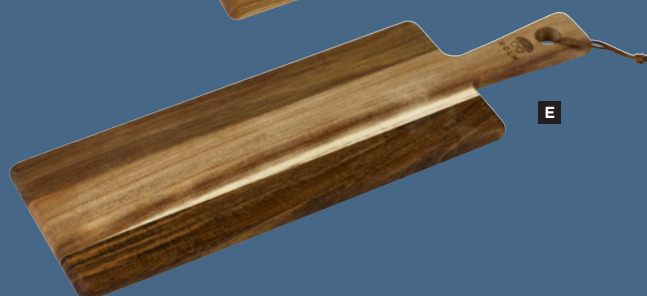

HOLM SKÄR-/SERVERINGSBRÄDOR

- **C** 25180 DIA. 35,6 CM
  Värde kr. 449,- **B2B kr. 360,-**
- **D** 25181 L 32 CM, B 20 CM, H 1,5 CM
  Värde kr. 229,- **B2B kr. 180,-**
- **E** 25182 L 46 CM, B 15 CM, H 1,5 CM
  Värde kr. 269,- **B2B kr. 200,-**
- **F** 25183 L 70 CM, B 20 CM, H 1,9 CM
  Värde kr. 499,- **B2B kr. 400,-**
- **G** 25184 L 55 CM, B 20 CM, H 1,5 CM
  Värde kr. 399,- **B2B kr. 320,-**
- **H** 25185 L 50 CM, B 35 CM, H 3 CM
  Värde kr. 649,- **B2B kr. 440,-**

HOLM