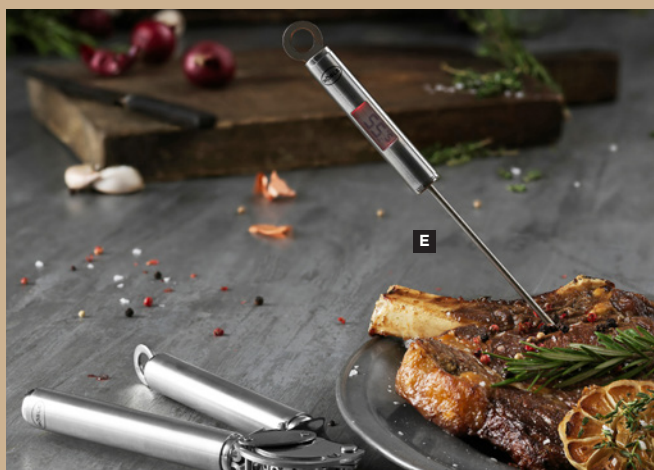

A 24016 RÖSLE PRO HAMBURGERPRESS i rostfritt stål, bestående av en kolv och ring. För snabb och enkel formning av hamburgerbiffar. Ringdiameter på 12,2 cm som passar för normalstora och stora biffar. Ringhøjde på 9 cm med skala, för biffar från 100 till 350 g. Värde kr. 319,- **B2B KR. 255,-**

B 23990 RÖSLE GRILLTÅNG Premium-grilltång i rostfritt stål med stor yta för enkel och exakt vändning av kött, fisk och grönsaker. 44 x 6 x 3 cm. Värde kr. 469,- **B2B KR. 375,-**

C 23953 RÖSLE GRILLBORSTE för rengöring av grillgaller av rostfritt stål, krom och emalj. Grillborsten är tillverkad av stål. Båda sidorna kan användas. Borstens bredd är 16 cm. Ergonomiskt handtag i svart plast. 30 x 16 x 2,5 cm. Värde kr. 159,- **B2B KR. 125,-**

D 24015 RÖSLE HAMBURGERPRESS för snabb och enkel formning av hamburgerbiffar. Press med non-stickbeläggning. Diam. 11,5 cm. Värde kr. 269,- **B2B KR. 215,-**

E 22563 RÖSLE GOURMET TERMOMETER Termometern har en digital display som uppmäter temperaturer från -40°C till +200°C. För snabb och enkel temperaturmätning av många olika slags livsmedel - allt från grillsteken till barnmat, vin eller te. Tål inte maskindisk. Värde kr. 769,- **B2B KR. 440,-**

F 24017 RÖSLE GRILLPRESS "SMASHER" Emaljerad grillpress i gjutjärn med mörkt trähandtag. Vikten värms upp på grillen och placeras på maten som ska tillagas när den har blivit varm. Perfekt för grillning av hamburgare, biffar och mat som ska tillagas under en kort tid. Dia 17,7 x 7,5 cm. Värde kr. 299,- **B2B KR. 240,-**

G RÖSLE LÄSBAR KÖKSTÅNG/UNIVERSALTÅNG Kökstång med patenterad öppningsmekanism som gör det möjligt att öppna och låsa tången med endast en hand. Kökstången kan fällas ihop på ett platsbesparande sätt när den inte används.

22501 30 cm. Värde kr. 619,- **B2B KR. 440,-**

22502 40 cm. Värde kr. 659,- **B2B KR. 440,-**