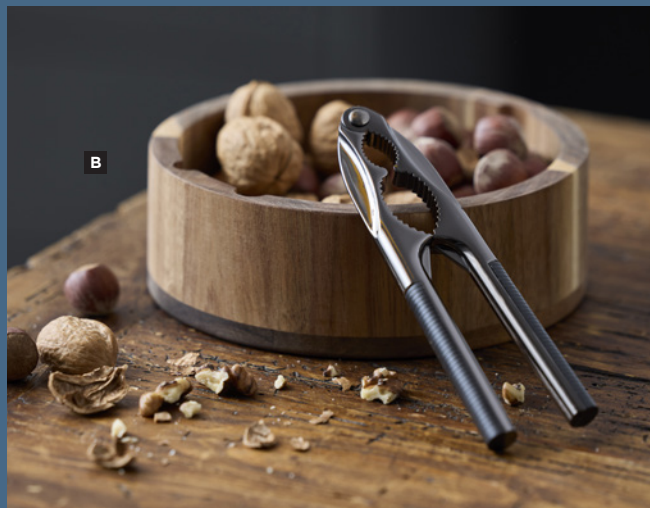

Värde kr. 399,- **B2B kr. 320,-**

B

HOLM SKÄR-/SERVERINGSBRÄDOR

- C** 25180 DIA. 35,6 CM
Värde kr. 449,- **B2B kr. 360,-**
- D** 25181 L 32 CM, B 20 CM, H 1,5 CM
Värde kr. 229,- **B2B kr. 180,-**
- E** 25182 L 46 CM, B 15 CM, H 1,5 CM
Värde kr. 269,- **B2B kr. 200,-**
- F** 25183 L 70 CM, B 20 CM, H 1,9 CM
Värde kr. 499,- **B2B kr. 400,-**
- G** 25184 L 55 CM, B 20 CM, H 1,5 CM
Värde kr. 399,- **B2B kr. 320,-**
- H** 25185 L 50 CM, B 35 CM, H 3 CM
Värde kr. 649,- **B2B kr. 440,-**