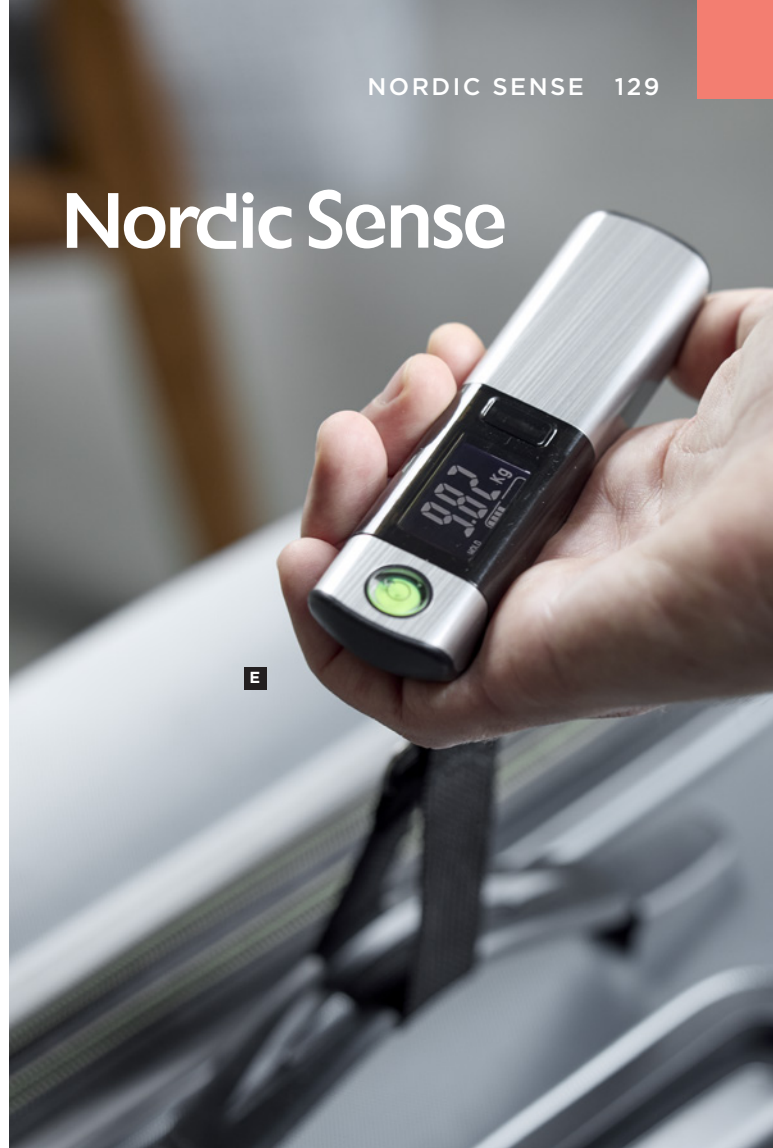

Nordic Sense

C 27071 NORDIC SENSE HANDSTEAMER som effektivt och skonsamt slätar ut envisa veck på alla slags textilier. Steamern har en vattentank på 250 ml, 2 ångnivåer och en medföljande borste. Den är klar att använda efter bara 30 sekunder och kan föras över materialet som ska ångas både lodrätt och vågrätt. 1600 watt.

Värde kr. 999,- **B2B kr. 540,-**

D 29591 NORDIC SENSE VIKBAR HANDSTEAMER

Den vikbara handångaren är lätt att ta med i resväskan, så att du effektivt och skonsamt kan släta ut veck på skjortor och klänningar och fräscha upp kläder som inte behöver tvättas. Handsteamern värms upp på bara 30 sekunder och kan sedan användas kontinuerligt i 6-9 minuter. Indikatorlampa som visar när steamern är klar för användning. Vattenbehållare på 130 ml och ett ångtryck på 14 - 22 g/min. En värmebeständig förvaringspåse medföljer.

Värde kr. 999,- **B2B kr. 440,-**

E 33727 NORDIC SENSE BAGAGEVÄG

Kontrollera enkelt om du håller dig inom viktbe gränsningarna när du reser. Bagagevägen klarar upp till 50 kg och har ett överviktslarm. Det inbyggda måttbandet på 1 meter kan mäta storleken på ditt bagage. Bagagevägen stängs automatiskt av efter 60 sekunder. Bagagevägen kräver ett CR2032-batteri, som måste köpas separat.

Värde kr. 299,- **B2B kr. 200,-**