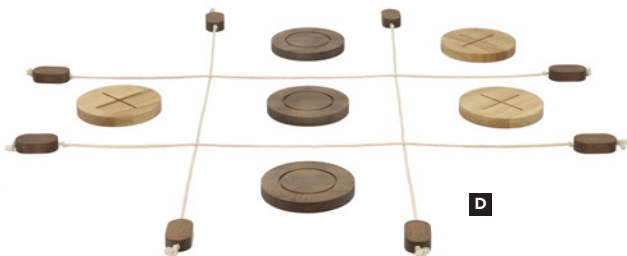

C 26930 MOMENTS OF PLAY STEGGOLF består av en målställning och sex par bollar som är fastbundna i ett snöre, och går ut på att man ska få så många poäng som möjligt genom att kasta bollarna så att de hänger kvar på stegens steg. Spelet levereras i en läcker tygväska för transport och förvaring av spelet. Delarna är tillverkade i robust och vackert betsat gummiträ. Värde kr. 1.399,- **B2B kr. 1.100,-**

D 26932 MOMENTS OF PLAY TRE I RAD Varje spelare har tre brickor som man ska försöka lägga i rad före motståndaren. Spelets delar är tillverkade i robust och vackert betsat gummiträ och spelet levereras i en läcker tygväska för förvaring och med bomullssnöre för att sätta upp spelplanen. Värde kr. 849,- **B2B kr. 440,-**

D