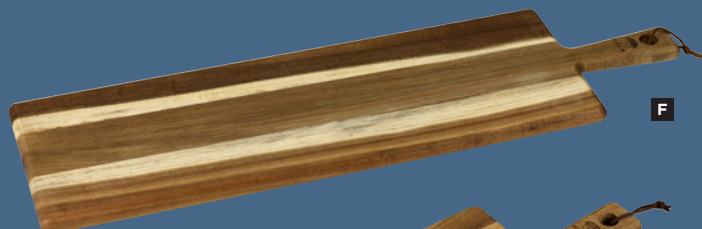

HOLM SKÄR-/SERVERINGSBRÄDOR

- **C** 25180 DIA. 35,6 CM
  Värde kr. 449,- **B2B kr. 360,-**
- **D** 25181 L 32 CM, B 20 CM, H 1,5 CM
  Värde kr. 229,- **B2B kr. 180,-**
- **E** 25182 L 46 CM, B 15 CM, H 1,5 CM
  Värde kr. 269,- **B2B kr. 200,-**
- **F** 25183 L 70 CM, B 20 CM, H 1,9 CM
  Värde kr. 499,- **B2B kr. 400,-**
- **G** 25184 L 55 CM, B 20 CM, H 1,5 CM
  Värde kr. 399,- **B2B kr. 320,-**
- **H** 25185 L 50 CM, B 35 CM, H 3 CM
  Värde kr. 649,- **B2B kr. 440,-**

HOLM