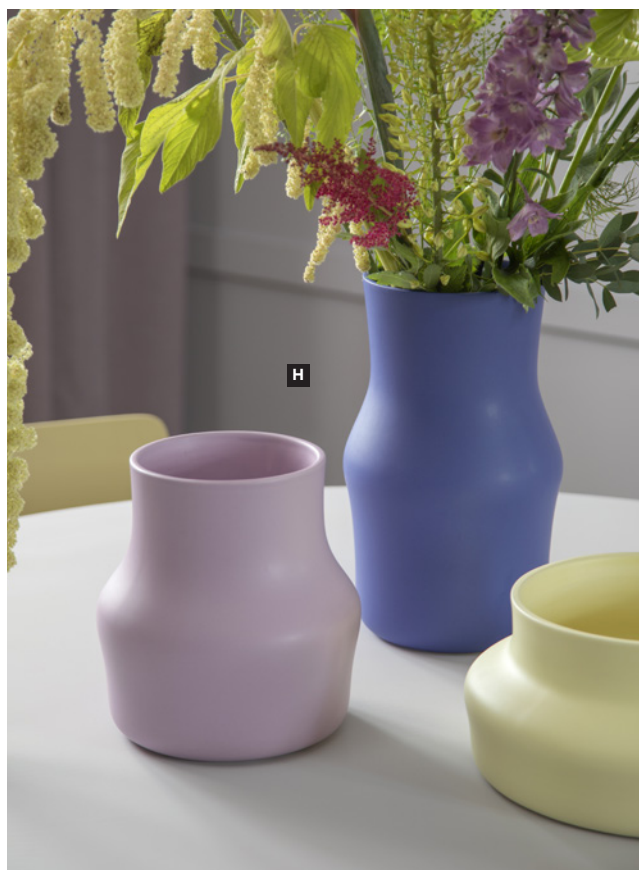

GENSE

SCANDINAVIAN DESIGN SINCE 1856