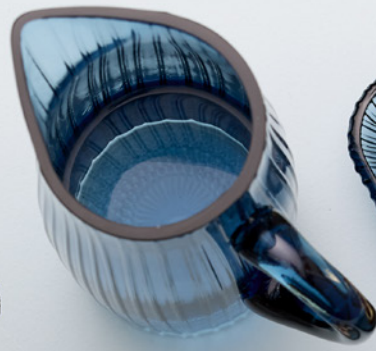

B 30676 Grön

C 30674 Klar

D 30675 Blå

E 30678 Amber

FRITT VAL

Värde kr. 379,- **B2B** kr. 300,-

A

KUSINTHA + GOOD HOPE