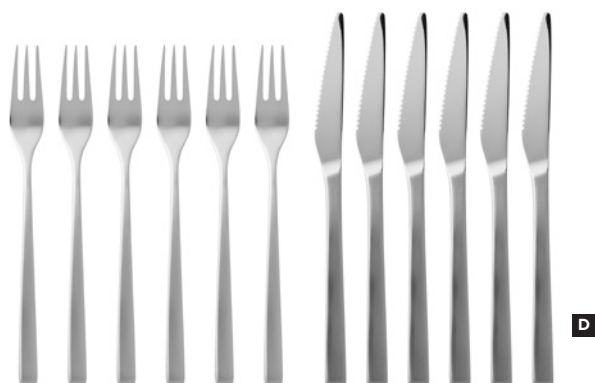

**B****C****A****12**
DELAR

24
DELAR

E

GENSE

SCANDINAVIAN DESIGN SINCE 1856

Fuga har en klassisk design med mjukt rundade linjer som vilar bekvämt i handen, och en raffinerad kontrast i de matta skaften och blankpolerade huvudena. Tias Eckhoff formgav det ikoniska besticket 1962, med en design som förmedlar tydlighet och precision, men med ett subtilt uttryck.

GENSE FUGA STEAKBESTICK/GRILLBESTICK

D 23828 12 DELAR. Värde kr. 1.299,- **B2B** kr. 900,-

E 23730 24 DELAR. Värde kr. 2.598,- **B2B** kr. 1.600,-

D

A GENSE OLD FARMER BLACK KÖTTBESTICK
Old Farmer Black är tillverkade i högglanspolerat rostfritt stål med handtag i högkvalitativ POM-plast.